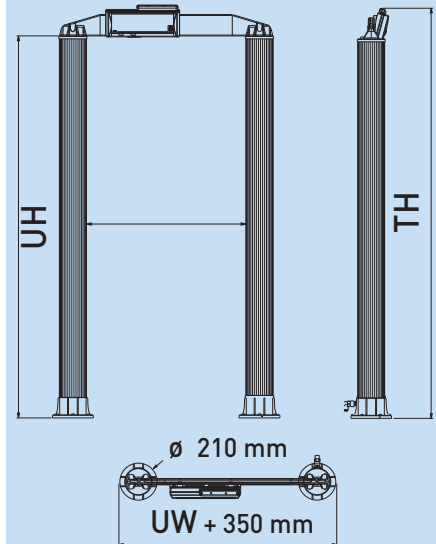

## 寸法

	CLASSIC	CLASSIC/NAVY
UW	720/820* mm	720/820* mm
UH	1965 mm	1835 mm
TH	2152 mm	2000 mm

\* リクエストに応じます